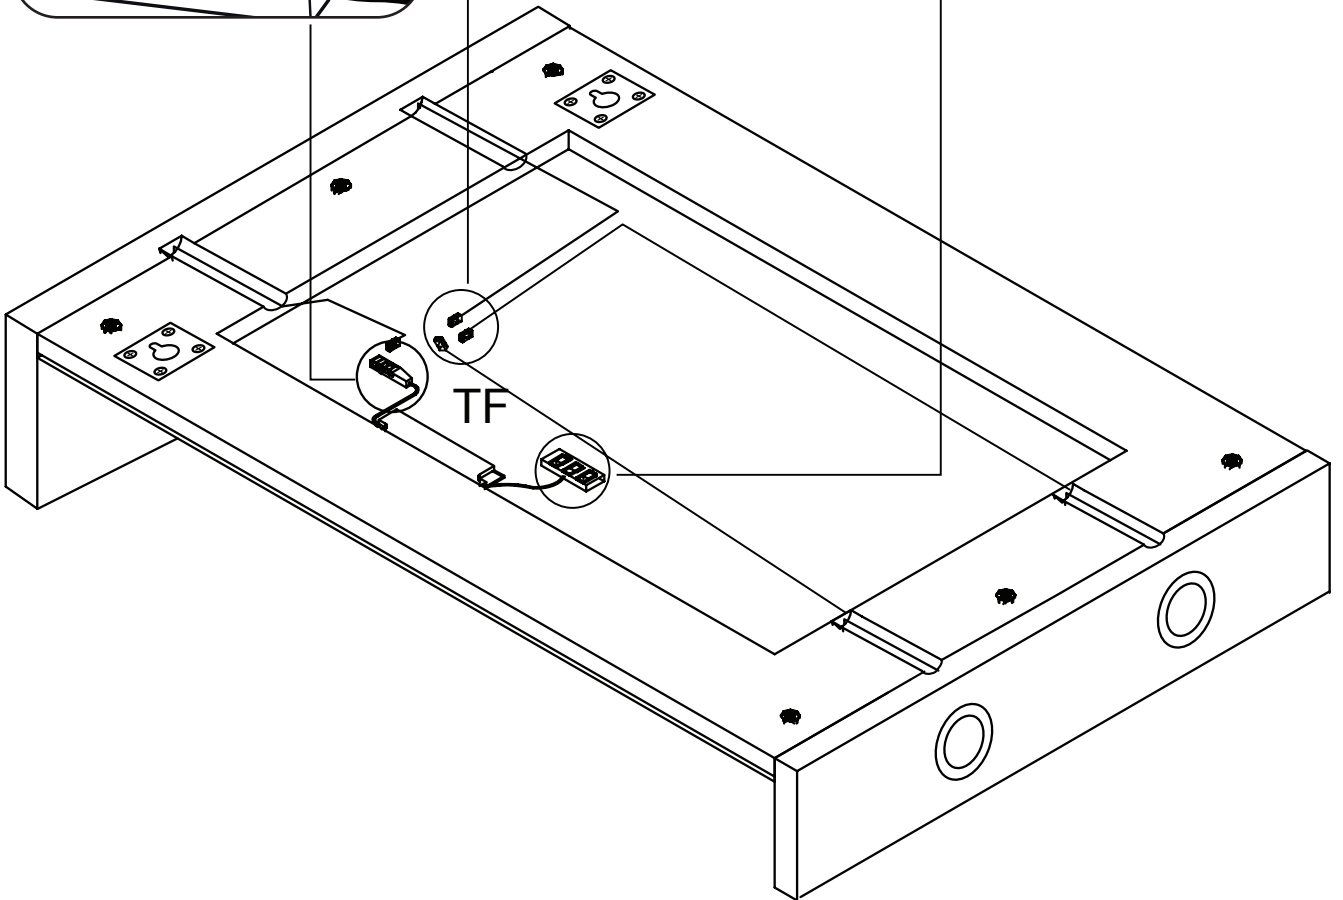

# NORO

SUNDBORN 600

**B x 6**

**L x 2**

**P x 2**

**Q x 2**

**4 X 50 mm**

**TF x 1**

**W x 4**